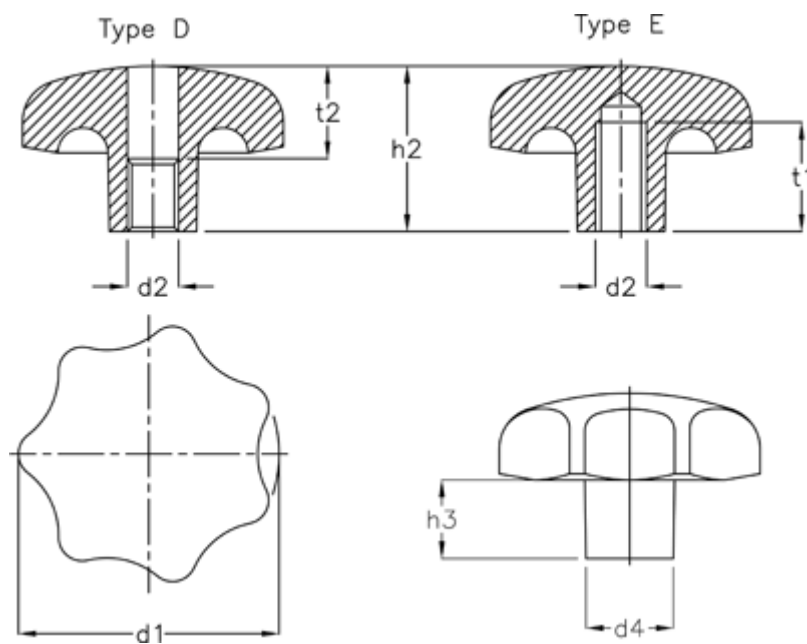

Varenummer: 20528480

Beskrivelse: E+G Stjernegreb DIN 6336-AL-80-M16-E-PL

## Mål

d1	= 80
d2	= M 16
d4	= 25
h2	= 50
h3	= 25
t1 min.	= 28
t2	= 30